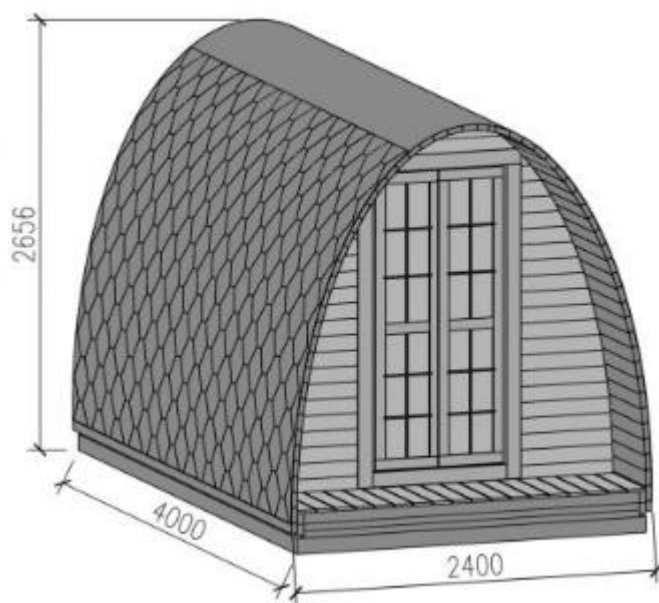

### Gamme Épicéa

Vendu vide, possibilité de l'aménager

Longueur : 400 cm

Largeur : 240 cm

Hauteur : 233 cm

Terrasse : 60 cm

Épaisseur : 28 mm bois plein ou 42 mm bois plein

Surface intérieure : 9,4 m<sup>2</sup>

Capacité : 2 à 4 personnes

Double porte-fenêtre en double vitrage et serrure 165 x 110 cm

Fenêtre d'ouverture dans la paroi arrière 67 x 67 cm